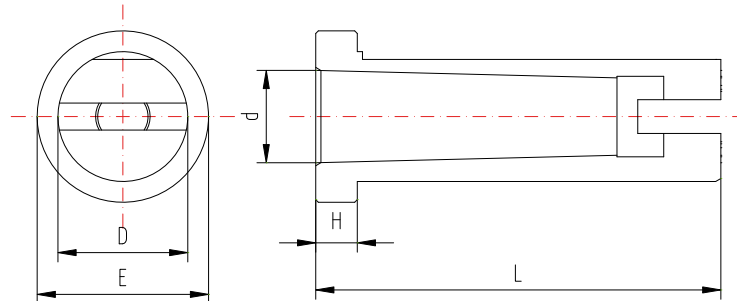

9.2 Bussole coniche *Conical bushes*

D=25 mm.

ARTICOLO-ITEM	D h7	CM	L	H	E
BC25-1-65	25	1	65	6	33
BC25-2-78	25	2	78	8	33

D=25,40 mm. (1")

ARTICOLO-ITEM	D h7	CM	L	H	E
BC25,40-1-65	25,40	1	65	6	33
BC25,40-2-78	25,40	2	78	8	33

D=31,75 mm. (1 1/4")

ARTICOLO-ITEM	D h7	CM	L	H	E
BC31,75-1-65	31,75	1	65	6	39
BC31,75-2-78	31,75	2	78	8	39
BC31,75-3-97	31,75	3	97	8	39

D=32 mm.

ARTICOLO-ITEM	D h7	CM	L	H	E
BC32-1-65	32	1	65	6	39
BC32-2-78	32	2	78	8	39
BC32-3-97	32	3	97	8	39

D=35 mm.

ARTICOLO-ITEM	D h7	CM	L	H	E
BC35-1-65	35	1	65	6	44
BC35-2-78	35	2	78	8	44
BC35-3-97	35	3	97	8	44

D=40 mm.

ARTICOLO-ITEM	D h7	CM	L	H	E
BC40-1-65	40	1	65	6	49
BC40-2-78	40	2	78	8	49
BC40-3-97	40	3	97	8	49
BC40-4-120	40	4	120	8	49

D=60 mm.

ARTICOLO-ITEM	D h7	CM	L	H	E
BC60-2-78	60	2	78	8	69
BC60-3-97	60	3	97	8	69
BC60-4-120	60	4	120	8	69
BC60-5-155	60	5	155	8	69