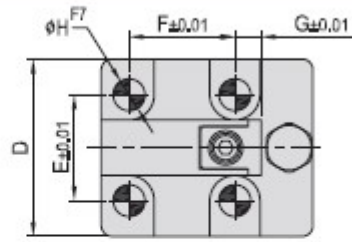

CP32

BLOCK STOP

MODEL NO.	A	B	C	D	E	F	G	H	K	kg
CP32-1240			12	67	40	40		12	80	0,86
CP32-1250	37	30	12	77	50	50	10	12	95	1,19
CP32-1650			16	77	50	50		16	95	1,14