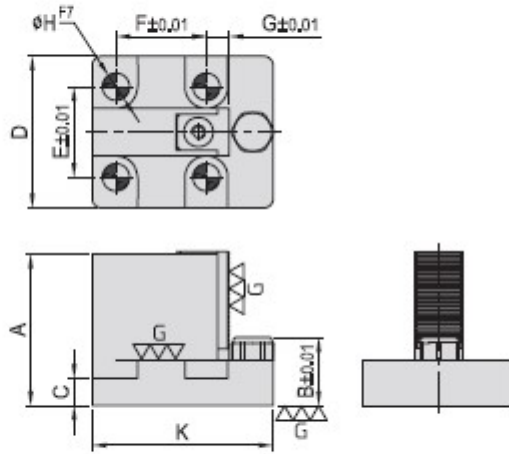

CP34

BLOCK STOP

MODEL NO.	A	B	C	D	E	F	G	H	K	kg
CP34-1240	67	30	12	67	40	40	10	12	80	1,24
CP34-1250			12	77	50	50		12	95	1,60
CP34-1650			15	77	50	50		16	95	1,52