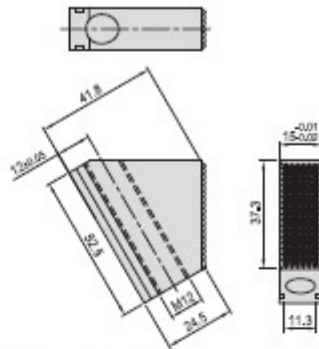

CP36

REPLACEMENT HARD-JAW

CP36A

MODEL NO.	kg
CP36A-1243	0,14

CP36B

MODEL NO.	kg
CP36B-1243	0,14

CP36C

MODEL NO.	kg
CP36C-1280	0,30