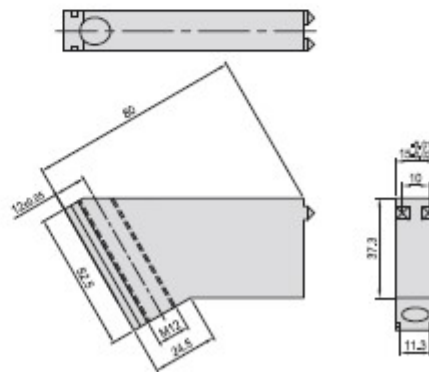

CP36

REPLACEMENT HARD-JAW

CP36A

MODEL NO.	kg
CP36A-1243	0,14

CP36B

MODEL NO.	kg
CP36B-1243	0,14

CP36C

MODEL NO.	kg
CP36C-1280	0,30