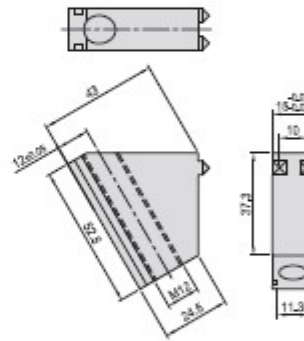

CP36

REPLACEMENT HARD-JAW

CP36A

MODEL NO.	kg
CP36A-1243	0,14

CP36B

MODEL NO.	kg
CP36B-1243	0,14

CP36C

MODEL NO.	kg
CP36C-1280	0,30