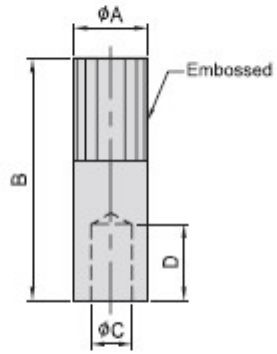

PT57

INSTALLATION TOOLS

- Material : S45C
- Surface finish : Black Oxid

MODEL NO.	A	B	C	D	B
PT57-0603	8	50	3,2	6	19
PT57-1006	12	60	6,2	13	50
PT57-1208	14	60	8,1	16	65
PT57-1610	18	60	10,2	19	106