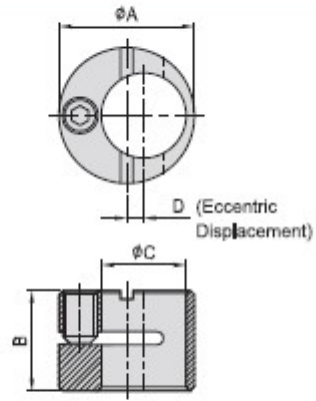

PT58**ECCENTRIC LINERS**

- Material : S45C
- Surface finish : Black Oxid

MODEL NO.	A	B	C	D	g
PT58-0612	12	9.9	6	2	5.5
PT58-1016	16	11.9	10	2	9.4
PT58-1218	18	13.9	12	2	12.8
PT58-1625	25	17.9	16	3	34.0